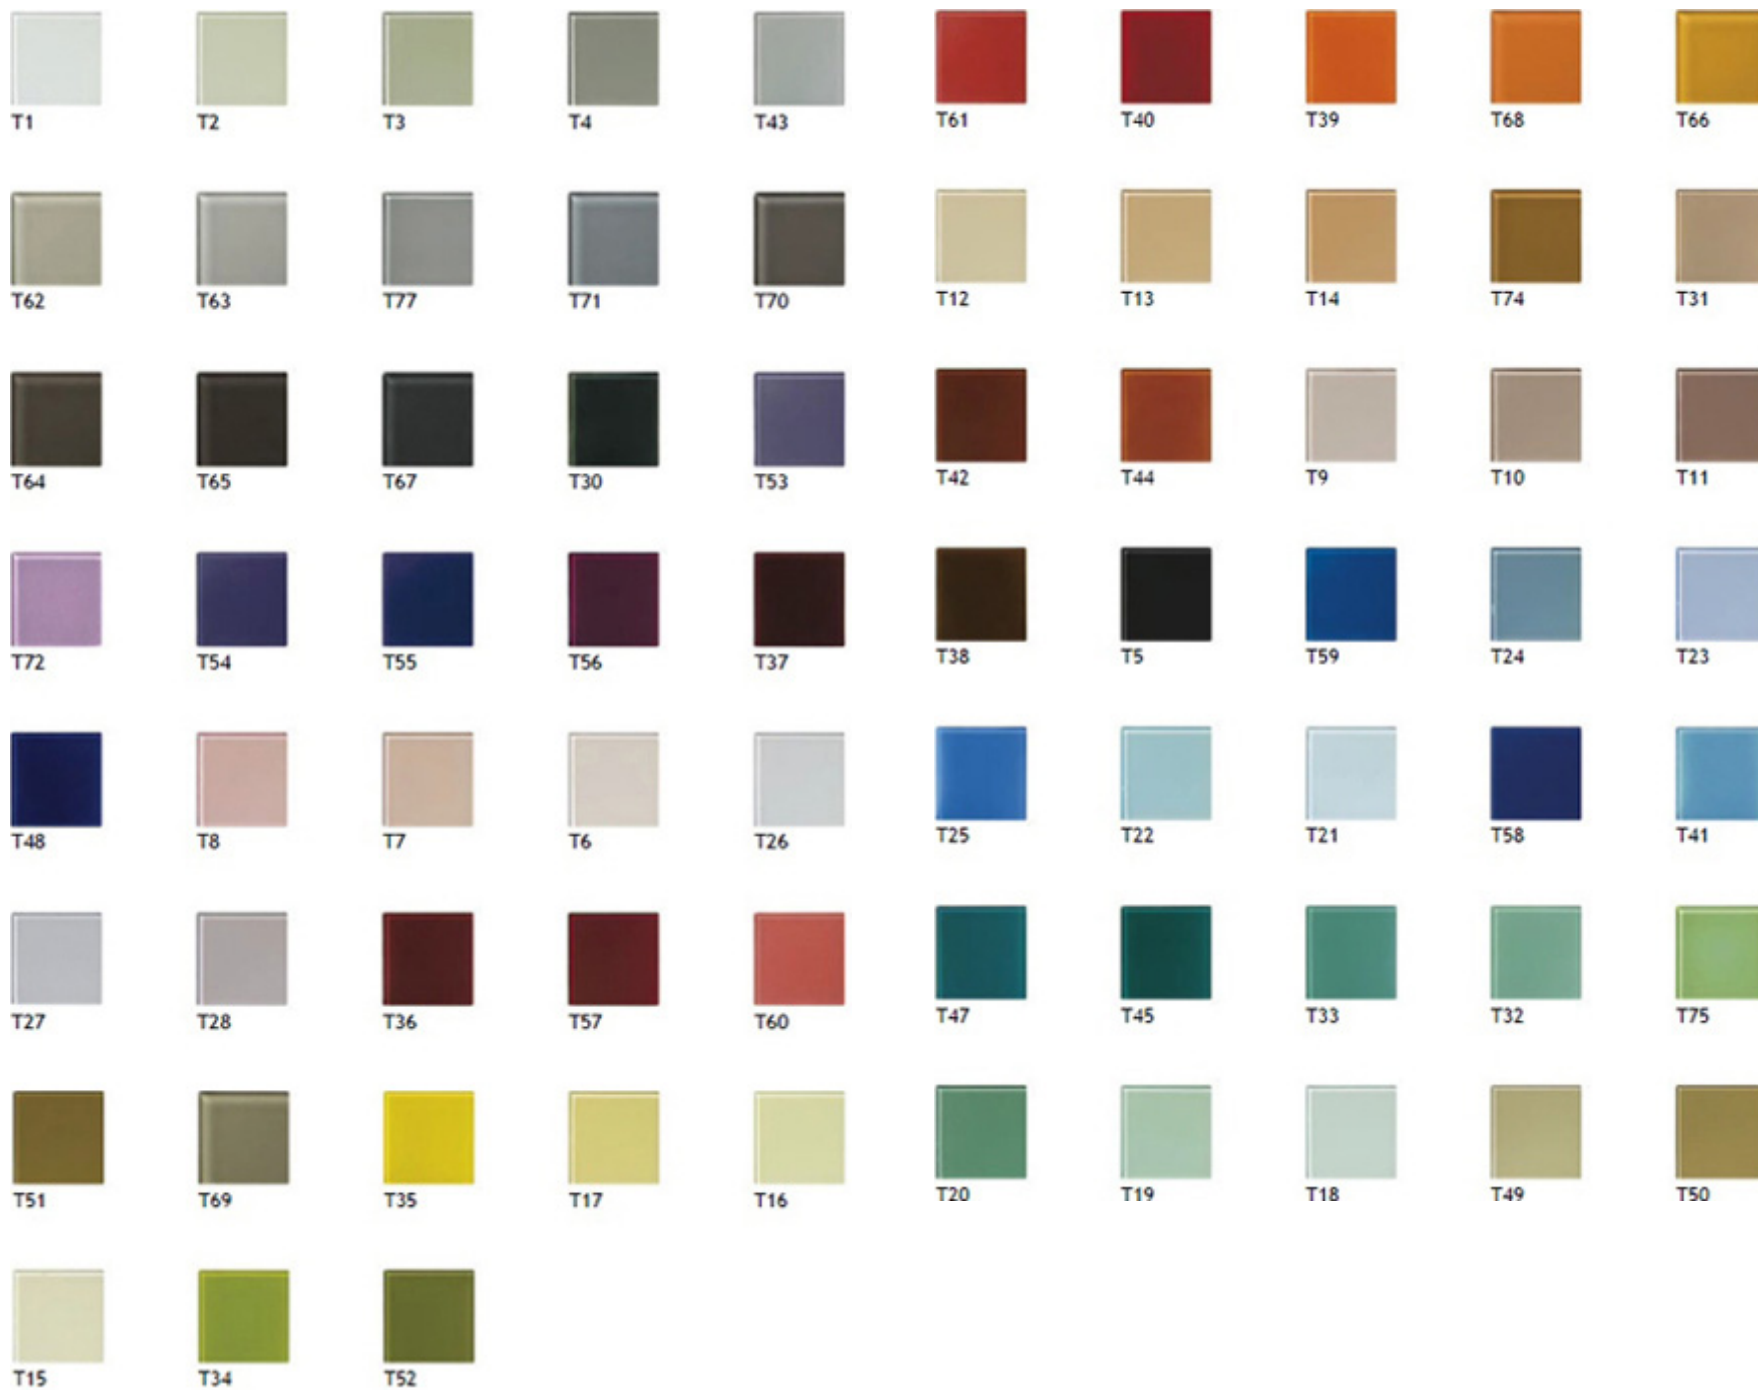

Glasfärgkarta mosaik

Glasfärgkarta mosaik - special