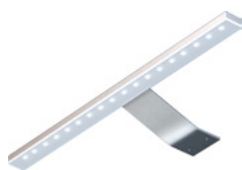

BELYSNING

Sammanställning ur de olika möbelserierna.

TRIGA

| B/D/H [cm] | Ström | Artikel / Pris |
|------------|-------|-------------------------------------|
| 33 x 2 x 1 | 3,6 W | BT33 vit, svart, silver / 979,- |
| 33 x 2 x 1 | 3,6 W | BT36 krom / 1 045,- |
| 60 x 2 x 1 | 5,2 W | BT60 vit, svart, silver / 1 720,- |
| 60 x 2 x 1 | 5,2 W | BT60/K krom / 2 000,- |
| 33 x 2 x 1 | 7,2 W | BT33/1 vit, svart, silver / 1 320,- |
| 33 x 2 x 1 | 7,2 W | BT36/1 krom / 1 650,- |

| B/D/H [cm] | Ström | Artikel / Pris |
|------------|-------|---------------------------------------|
| 66 x 2 x 1 | 7,2 W | BT2/A60 vit, svart, silver / 1 760,- |
| 66 x 2 x 1 | 7,2 W | BT2/K60 krom / 2 190,- |
| 80 x 2 x 1 | 7,2 W | BT2/A80, vit, svart, silver / 1 820,- |
| 80 x 2 x 1 | 7,2 W | BT2/K80 krom / 2 365,- |