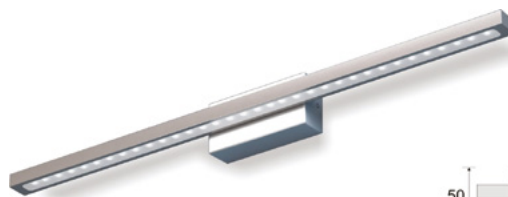

TRIGA UNO

B/D/H [cm]	Ström	Artikel / Pris
33 x 3 x 1,2	5,76 W	KTE33/A aluminium / 1 089,-
33 x 3 x 1,2	7,2 W	KTE33/A1 aluminium / 1 045,-
33 x 3 x 1,2	5,76 W	KTE33/K vit, svart, krom / 1 430,-
33 x 3 x 1,2	7,2 W	KTE33/K1 vit, svart, krom / 1 405,-
60 x 3 x 1,2	10,56 W	KTE60/A aluminium / 1 540,-
60 x 3 x 1,2	13,2 W	KTE60/A1 aluminium / 1 485,-
60 x 3 x 1,2	10,56 W	KTE60/K vit, svart, krom / 2 090,-
60 x 3 x 1,2	13,2 W	KTE60/K1 vit, svart, krom / 1 980,-

INFO

- Välj färg V-vit, S-svart, k-krom och lägg till i slutet på art.nr.