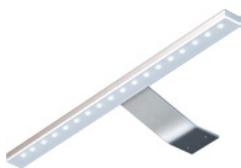

## TRIGA

| B/D/H [cm] | Ström | Artikel / Pris                      |
|------------|-------|-------------------------------------|
| 33 x 2 x 1 | 3,6 W | BT33 vit, svart, silver / 979,-     |
| 33 x 2 x 1 | 3,6 W | BT36 krom / 1 045,-                 |
| 60 x 2 x 1 | 5,2 W | BT60 vit, svart, silver / 1 720,-   |
| 60 x 2 x 1 | 5,2 W | BT60/K krom / 2 000,-               |
| 33 x 2 x 1 | 7,2 W | BT33/1 vit, svart, silver / 1 320,- |
| 33 x 2 x 1 | 7,2 W | BT36/1 krom / 1 650,-               |