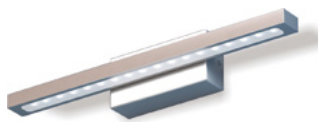

TRIGA DUO

B/D/H [cm]	Ström	Artikel / Pris
33 x 2,5 x 1,5	5,76 W	KTD33/A aluminium / 1 320,-
33 x 2,5 x 1,5	7,2 W	KTDB33/A1 aluminium / 1 350,-
33 x 2,5 x 1,5	5,76 W	KTD33/K vit, svart, krom / 1 700,-
33 x 2,5 x 1,5	7,2 W	KTD33/K1 vit, svart, krom / 1 760,-
60 x 2,5 x 1,5	10,56 W	KTD60/A aluminium / 1 650,-
60 x 2,5 x 1,5	13,2 W	KTD60/A2 aluminium / 1 760,-
60 x 2,5 x 1,5	10,56 W	KTD60/K vit, svart, krom / 2 420,-
60 x 2,5 x 1,5	13,2 W	KTD60/K1 vit, svart, krom / 2 530,-