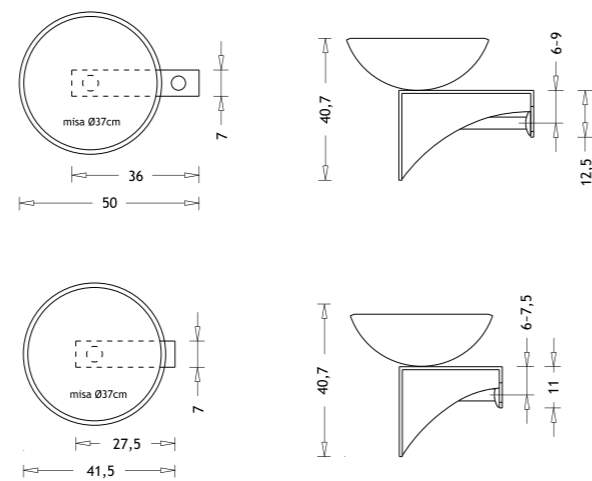

Elixir 2
utan blandarhål
i ställningen.

37 x 40,7 x 40		
Alla färger	E2/2 + glasfärg	9 200,-

INFO

Ingår:

- Bottenventill
- Distansring
- Stativ
- Vattenlås för vägg
- Välj färg på glaset och lägg till i slutet på art.nr.
Se sid.136–137
- Rör för golvanslutning art.nr. GR 650,-

LILY

Fristående glasskålar i olika storlekar och färger.

Lily 37
Ø 37

B:37 x H:13,5 x D:37

Alla färger	LS1/2+glasfärg	4 600,-
-------------	----------------	---------

Lily 45
Ø 45

45 x 15,5 x 45

Alla färger	LS2/2+glasfärg	6 200,-
-------------	----------------	---------