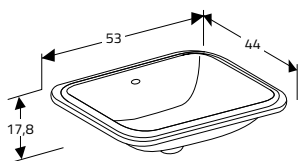

PORSLINSTVÄTTSTÄLL:

Underlimmade tvättställ.

Form

B:45 x D:35 [cm]

Form 45 / 3 400,-

B:50 x D:40 [cm]

Form 50 / 3 885,-

Form Oval

B:42 x D:33 [cm]

Form 42 / 2 100,-

B:50 x D:40 [cm]

Form 55 / 2 600,-

Fristående porslinsskålar.

Ego

Ø 45 [cm]

Ego 45 / 5 500,-

Ovum

B:60 x D:40 [cm]

Ovum 60 / 6 800,-

LILY

Fristående glasskålar i olika storlekar och färger.

INFO

Ingår:

- Bottenventill
- Distansring
- Välj färg på glaset och lägg till i slutet på art.nr.
Se sid. 50–51

Lily 37–45

Ø 37 [cm]

H:13,5 [cm]

Alla färger

LS1/2+glasfärg / 5 400,-

Ø 45 [cm]

H:15,5 [cm]

Alla färger