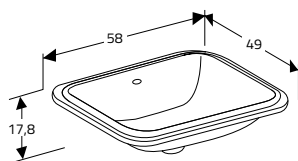

PORSLINSTVÄTTSTÄLL:

Underlimmade tvättställ.

Form

B:45 x D:35 [cm]

Form 45 / 3 400,-

B:50 x D:40 [cm]

Form 50 / 3 885,-

Form Oval

B:42 x D:33 [cm]

Form 42 / 2 100,-

B:50 x D:40 [cm]

Form 55 / 2 600,-

Fristående porslinsskålar.

Ego

Ø 45 [cm]

Ego 45 / 5 500,-

Ovum

B:60 x D:40 [cm]

Ovum 60 / 6 800,-

LILY

Fristående glasskålar i olika storlekar och färger.

INFO

Ingår:

- Bottenventill
- Distansring
- Välj färg på glaset och lägg till i slutet på art.nr.
Se sid. 50–51

Lily 37–45

Ø 37 [cm]

H:13,5 [cm]

Alla färger

LS1/2+glasfärg / 5 400,-

Ø 45 [cm]

H:15,5 [cm]

Alla färger