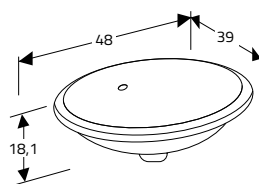

PORSLINSTVÄTTSTÄLL:

Underlimmade tvättställ.

Form

B:45 x D:35 [cm]

Form 45 / 3 400,-

B:50 x D:40 [cm]

Form 50 / 3 885,-

Form Oval

B:42 x D:33 [cm]

Form 42 / 2 100,-

B:50 x D:40 [cm]

Form 55 / 2 600,-

Fristående porslinsskålar.

Ego

Ø 45 [cm]

Ego 45 / 5 500,-

Ovum

B:60 x D:40 [cm]

Ovum 60 / 6 800,-

LILY

Fristående glasskålar i olika storlekar och färger.

INFO

Ingår:

- Bottenventill
- Distansring
- Välj färg på glaset och lägg till i slutet på art.nr.
Se sid. 50–51

Lily 37–45

Ø 37 [cm]

H:13,5 [cm]

Alla färger

LS1/2+glasfärg / 5 400,-

Ø 45 [cm]

H:15,5 [cm]

Alla färger