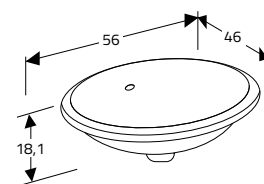

PORSLINSTVÄTTSTÄLL:

Underlimmade tvättställ.

Form

B:45 x D:35 [cm]

Form 45 / 3 400,-

B:50 x D:40 [cm]

Form 50 / 3 885,-

Form Oval

B:42 x D:33 [cm]

Form 42 / 2 100,-

B:50 x D:40 [cm]

Form 55 / 2 600,-

Fristående porslinsskålar.

Ego

Ø 45 [cm]

Ego 45 / 5 500,-

Ovum

B:60 x D:40 [cm]

Ovum 60 / 6 800,-

LILY

Fristående glasskålar i olika storlekar och färger.

INFO

Ingår:

- Bottenventill
- Distansring
- Välj färg på glaset och lägg till i slutet på art.nr.
Se sid. 50–51

Lily 37–45

Ø 37 [cm]

H:13,5 [cm]

Alla färger

LS1/2+glasfärg / 5 400,-

Ø 45 [cm]

H:15,5 [cm]

Alla färger