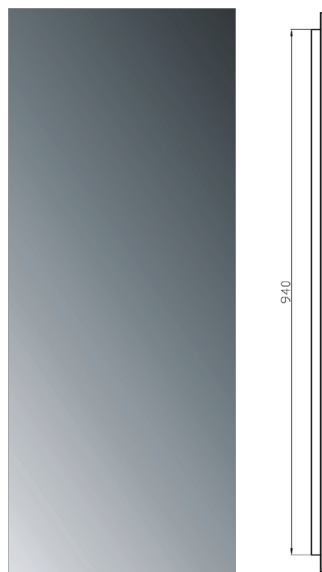

Speglar - Nyhet!

Flera olika vackra speglar med separat belysning i nästa avsnitt.

Beskrivning	B/D/H [cm]	Material	Artikel	Pris [inkl. moms]
Alum spegel* med ram i aluminium (svart och silver)	40 x 3 x 80	Glas / aluminium ram	AS40 + färg	1 600
	60 x 3 x 80	Glas / aluminium ram	AS60 + färg	1 890
	70 x 3 x 80	Glas / aluminium ram	AS70 + färg	2 090
	120 x 3 x 80	Glas / aluminium ram	AS120 + färg	2 890

Tillval immfri yta (gäller Alum)	-	-	HF75	990

** Bilden visar spegeln tillsammans med Triga belysning.
Se mer under nästa avsnitt.*

Diona spegel	40 x 4 x 100	Glas / baksida m. fäste	DIL40	1 800

*Till denna spegel finns även en matchande belysning i 40-90cm.
Mer information under avsnittet Belysning.*

Xeno spegel	Ø 50	Spegel	XL50	1 990
	Ø 70	Spegel	XL70	2 950

Spegeln sitter monterad på en skiva som i sin tur sätts upp som skapar en distans till väggen och ger luftig känsla..