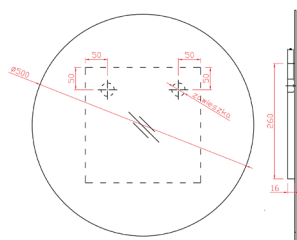

*Till denna spegel finns även en matchande belysning i 40-90cm.
Mer information under avsnittet Belysning.*

Xeno spegel	Ø 50	Spegel	XL50	1 990
	Ø 70	Spegel	XL70	2 950

Spegeln sitter monterad på en skiva som i sin tur sätts upp som skapar en distans till väggen och ger luftig känsla..