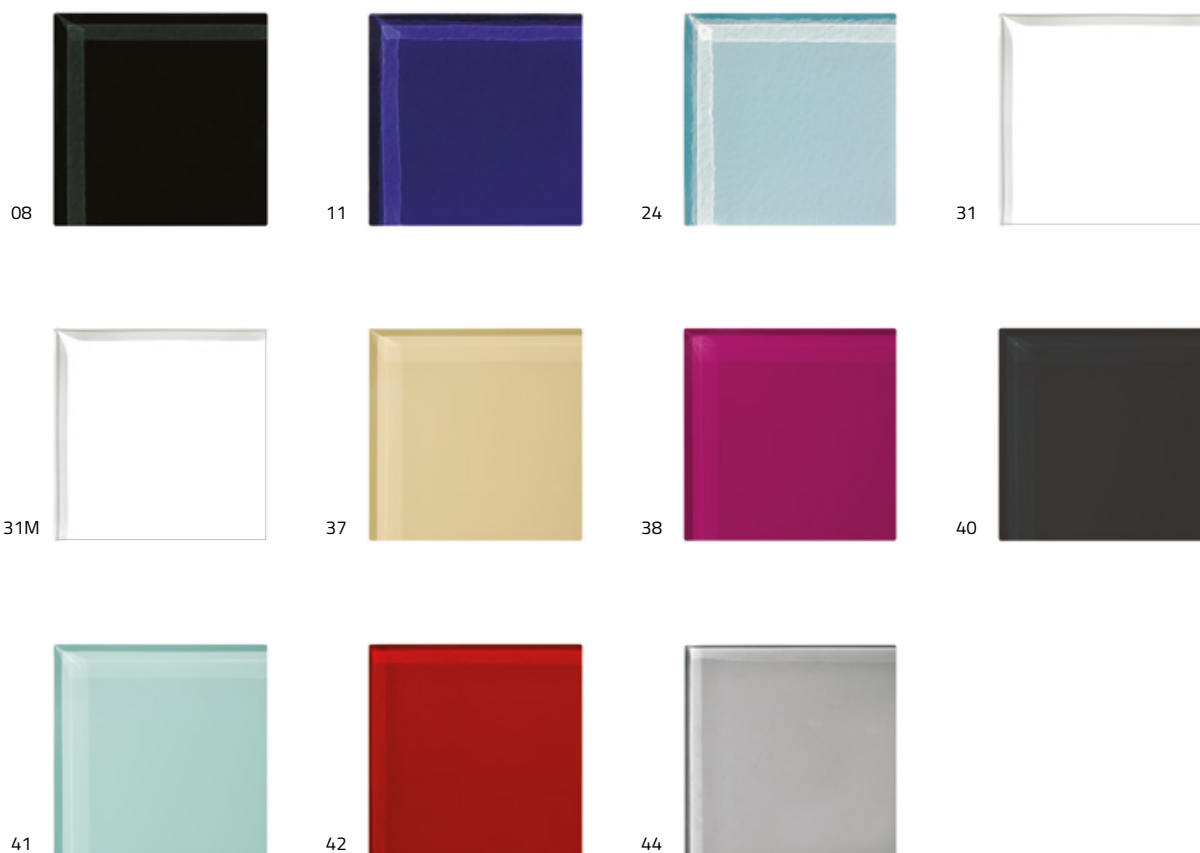

GLASFÄRGKARTA TÄCKANDE FÄRGER

TÄCKANDE FÄRGER

08	Svart	38	Plommon
11	Mörkblå	40	Antracite
24	Blå	41	Havsgrün
31	Vit	42	Röd
31M	Kritvit	44	Ljus grå
37	Sand		

i INFO

- Fysiska färgprover finns hos våra återförsäljare.