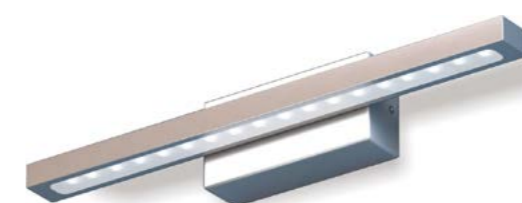

TRIGA DUO

B/D/H [cm]	Ström		Artikel	Pris [Triga + trafo]
33x2,5x1,5	5,76 W, 230 V, 72 LED		KTD33/A aluminium	1 200,-
33x2,5x1,5	7,2 W, 230 V, 36 LED		KTDB33/A1 aluminium	1 250,-
33x2,5x1,5	5,76 W, 230 V, 72 LED		KTD33/K krom	1 550,-
33x2,5x1,5	7,2 W, 230 V, 36 LED		KTD33/K1 krom	1 600,-
60x2,5x1,5	10,56 W, 230 V, 132 LED		KTD60/A aluminium	1 500,-
60x2,5x1,5	13,2 W, 230 V, 66 LED		KTD60/A2	1 600,-
60x2,5x1,5	10,56 W, 230 V, 132 LED		KTD60/K krom	2 200,-
60x2,5x1,5	13,2 W, 230 V, 66 LED		KTD60/K1 krom	2 300,-