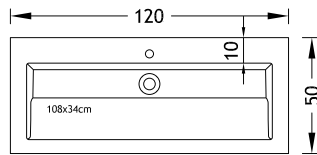

120 x 14 x 48-50 120-04

- 120-04 11 800,-