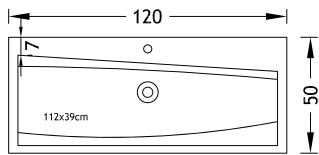

120 x 12 x 50 120-02

- 120-02 11 800,-