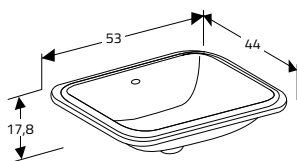

# PORSLINSTVÄTTSTÄLL:

Underlimmade tvättställ.

Form

B:45 x D:35 [cm]

Form 45 / 3 400,-

B:50 x D:40 [cm]

Form 50 / 3 885,-

Form Oval