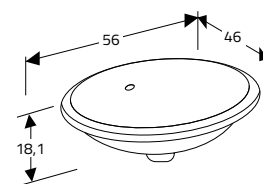

# PORSLINSTVÄTTSTÄLL:

Underlimmade tvättställ.

Form

B:45 x D:35 [cm]

Form 45 / 3 400,-

B:50 x D:40 [cm]

Form 50 / 3 885,-

Form Oval

B:42 x D:33 [cm]

Form 42 / 2 100,-

B:50 x D:40 [cm]

Form 55 / 2 600,-

Fristående porslinsskålar.

Ego

Ø 45 [cm]

Ego 45 / 5 500,-