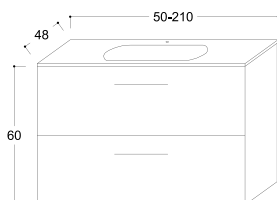

Möbel serie i olika NCS-kulörer och olika mått.

Kommod med stenskiva, grepplist

01 1 låda + 1 inuti

02 2 lådor + 2 inuti

B x H x D [cm]	Faner	Matt	Högblank
01 1 låda + 1 inuti			
60 x 45 x 47	OMF60 / 21 600,-	OMM60 / 18 200,-	OMH60 / 21 000,-
70 x 45 x 47	OMF70 / 23 000,-	OMM70 / 19 000,-	OMH70 / 22 000,-
80 x 45 x 47	OMF80 / 25 700,-	OMM80 / 21 700,-	OMH80 / 24 700,-
90 x 45 x 47	OMF90 / 28 000,-	OMM90 / 23 500,-	OMH90 / 27 000,-
100 x 45 x 47	OMF100 / 30 300,-	OMM100 / 25 400,-	OMH100 / 29 000,-
02 2 lådor + 2 inuti			
120 x 45 x 47	OMF12 / 35 000,-	OMM120 / 30 300,-	OMH120 / 34 700,-
160 x 45 x 47	OMF160 / 43 000,-	OMM160 / 34 400,-	OMH160 / 40 100,-

TILLVAL:

- LED-belysning lådor med sensor LL 990,-/låda
- el uttag i lådan EL 605,-

i INFO

- Välj stenskiva och lägg till i art.nr. Se sid. 29.
- Vi kan även erbjuda skivor i quartz sten. Kontakta oss för mer information.

För andra mått vänligen kontakta oss

Porslinskål

	Art. nr	Pris
Ego 45	EG45	5 500,-

Glasskål med bottenventil + distansring

	Art. nr	Pris
Lily 37	LS1/2	5 400,-
Lily 45	LS2/2	6 850,-

i INFO

- Välj färg på glasskålen och lägg till i slutet på art.nr. Se sid. 50–51.