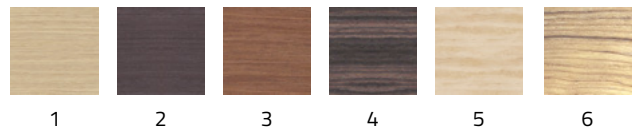

Faner i våra miljöbilder

1. natur ek
  2. svart-silver ek
  3. valnöt Milano
  4. svart med ränder
  5. vit betsad ek
  6. Teak
2. Vi kan även erbjuda faner i andra träslag.