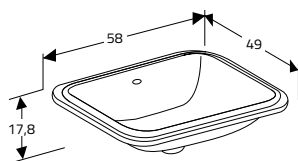

# PORSLINSTVÄTTSTÄLL:

Underlimmade tvättställ.

Form

B:45 x D:35 [cm]

Form 45 / 3 400,-

B:50 x D:40 [cm]

Form 50 / 3 885,-

Form Oval