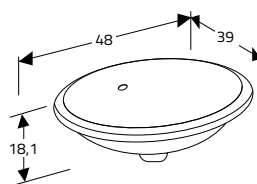

# PORSLINSTVÄTTSTÄLL:

Underlimmade tvättställ.

Form

B:45 x D:35 [cm]

Form 45 / 3 400,-

B:50 x D:40 [cm]

Form 50 / 3 885,-

Form Oval

B:42 x D:33 [cm]

Form 42 / 2 100,-

B:50 x D:40 [cm]

Form 55 / 2 600,-

Fristående porslinsskålar.

Ego

Ø 45 [cm]

Ego 45 / 5 500,-