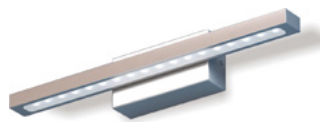

TRIGA DUO

B/D/H [cm]	Ström	Artikel / Pris
33 x 2,5 x 1,5	5,76 W	KTD33/A aluminium / 1 320,-
33 x 2,5 x 1,5	7,2 W	KTDB33/A1 aluminium / 1 350,-
33 x 2,5 x 1,5	5,76 W	KTD33/K vit, svart, krom / 1 700,-
33 x 2,5 x 1,5	7,2 W	KTD33/K1 vit, svart, krom / 1 760,-
60 x 2,5 x 1,5	10,56 W	KTD60/A aluminium / 1 650,-
60 x 2,5 x 1,5	13,2 W	KTD60/A2 aluminium / 1 760,-
60 x 2,5 x 1,5	10,56 W	KTD60/K vit, svart, krom / 2 420,-
60 x 2,5 x 1,5	13,2 W	KTD60/K1 vit, svart, krom / 2 530,-