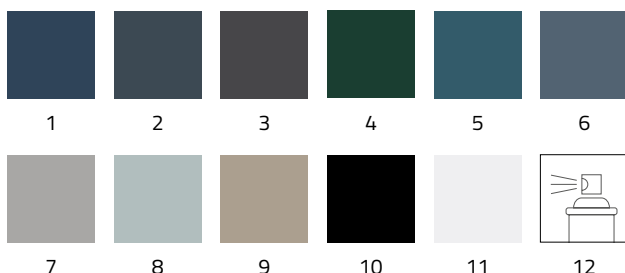

Färger i våra miljöbilder

1. Mörkblå matt
2. Antracit högblank
3. Mörkgrå matt
4. Mörkgrön matt
5. Mörk turkos
6. Ljus marinblå
7. Ljusgrå
8. Ljusgrön
9. Beige hogblank
10. Svart matt/blank
11. Vit matt/blank
12. Egen NCS färg

Du kan även välja färger från NCS kartan. Ange kod nr. vid beställningen.

Bord med glasskiva

B x H x D [cm]

Stativ i svart eller vit färg

50 x 40 x 50

RBG50 / 7 500,-

70 x 40 x 70

RBG70 / 8 500,-

Välj glas färg sid nr. 50-51.

Golv spegel

B x H x D [cm]

Ramen i svart eller vit färg

70 x 200 x 2

RGS200 / 6 500,-

INFO

I samtliga kommoder ingår som standard:

1. bottenmatta
   - push-open funktion
   - inredning i översta lådan - plexi box
2. Välj färg på kommoden och lägg till i slutet på art.nr. Se sid. 05.
   - Välj tvättställ från ritningar och lägg till i slutet på art. nr. Se sid. 31.
   - Välj glasfärg och lägg till i slutet på art. nr. Se sid. 50-51.
   - Välj färg på stativet S-svart V-vitt och lägg till i slutet på art.nr.

För mer information om produkten kontakta oss.