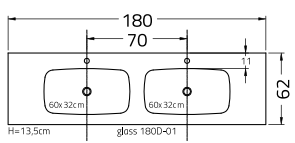

170 x 13,5 x 46-62

170D-01

D: 46-50 170D-01 19 000,-
D: 51-62 170D-01 22 800,-

180 x 12,5 x 46-50

180-01

- 180-01 18 900,-

180 x 13,5 x 46-62

180-02

D: 46-50 180-02 18 900,-
D: 51-62 180-02 22 800,-

180 x 13,5 x 46-62

180D-01

D: 46-50 180D-01 20 000,-
D: 51-62 180D-01 23 800,-

Välj färg på glaset och lägg till i slutet på art.nr.
Se sid. 50–51.

INFO

- Välj färg på glaset och lägg till i slutet på art.nr.
Se sid.50–51.
- Välj breddavlopp eller öppen bottenventil
- Välj blandarhåll eller utan och hur många
- Tvättställ upp till 140 cm har glastjocklek 1,2 cm.
- Tvättställ från 140–200 cm har glastjocklek 1,5 cm.