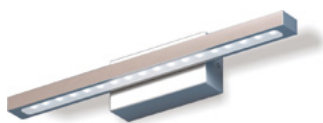

Belysning till Rio speglar

TRIGA DUO

B/D/H [cm]	Ström	Artikel / Pris
33 x 2,5 x 1,5	5,76 W	KTD33/A aluminium / 1 320,-
33 x 2,5 x 1,5	7,2 W	KTDB33/A1 aluminium / 1 350,-
33 x 2,5 x 1,5	5,76 W	KTD33/K vit, svart, krom / 1 700,-
33 x 2,5 x 1,5	7,2 W	KTD33/K1 vit, svart, krom / 1 760,-
60 x 2,5 x 1,5	10,56 W	KTD60/A aluminium / 1 650,-
60 x 2,5 x 1,5	13,2 W	KTD60/A2 aluminium / 1 760,-
60 x 2,5 x 1,5	10,56 W	KTD60/K vit, svart, krom / 2 420,-
60 x 2,5 x 1,5	13,2 W	KTD60/K1 vit, svart, krom / 2 530,-