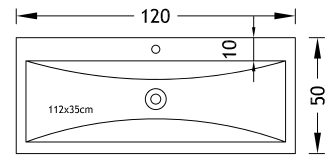

120 x 15 x 48-50 120-05

- 120-05 11 800,-