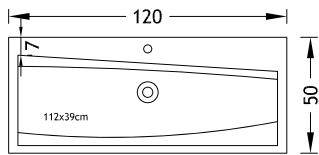

– 110-01	9 900,-
----------	----------------

110 x 11,5 x 44–50 **110-02 H/V**

110
40
11
59x28cm
50

– 110-02	9 900,-
----------	----------------

110 x 15 x 48–50 **110-04**

110
10
77x32cm
50

Bottenventil med glastopp	605,-
– 110-04	9 900,-

110 x 14 x 50 **110-10**

110
10
59,5x34,5cm
50

– 110-10	9 900,-
----------	----------------

120 x 15 x 48–50 **120-01**

120
10
57x33,5cm
50

– 120-01	11 800,-
----------	-----------------

120 x 12 x 50 120-02