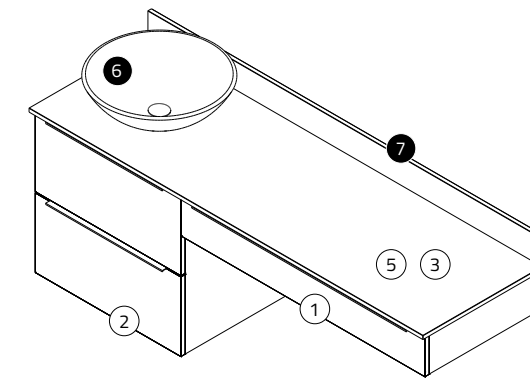

Kommod

TILLVAL

- LED-belysning lådor med sensor LL 900,-/låda
- el uttag i lådan EL 550,-
- el motor till lådor 2 500,-/st

NCS karta / Matt / Högblank / Faner

NCS karta / Matt / Högblank / Faner

Samtliga täckande glasfärger sid. 136–137

NCS karta / Matt / Högblank / Faner

Mått 120–160 cm

Täckande glasfärger sid. 136–137

Mått från 160-200 cm, max djup 62 cm

Täckande glasfärger sid. 136–137

Lilly 37 med bottenventil + distansring		
LS1/2		4 600,-
Lilly 45 med bottenventil + distansring		
LS2/2		6 200,-

i INFO

- Välj färg på glasskålen och lägg till i slutet på art.nr. Se sid. 136–137.

Täckande glasfärger

120 x 15 x 1,2	SKY120	2 400,-
130 x 15 x 1,2	SKY130	2 600,-
140 x 15 x 1,2	SKY140	2 900,-
150 x 15 x 1,2	SKY150	3 000,-
160 x 15 x 1,2	SKY160	3 100,-
180 x 15 x 1,2	SKY180	4 000,-

Sminkbord

York sminkbord kombinationer

Färg	Art. nr.	Pris	Mått	Kommoder	Beskrivning
NCS karta					
Matt	YOS130M	26 000,-	130 x 57 x 50	60 + 705	glasskiva
Högblank / Faner	YOS130H	28 300,-			
Matt	YOS150M	27 400,-	150 x 57 x 50	60 + 905	glasskiva
Högblank / Faner	YOS150H	30 700,-			
Matt	YOS160M	28 200,-	160 x 57 x 50	70 + 905	glasskiva
Högblank / Faner	YOS160H	30 600,-			
Matt	YOS180M	29 900,-	180 x 57 x 50	80 + 1005	glasskiva
Högblank / Faner	YOS180H	32 200,-			
Matt	YOS130TM	27 800,-	130 x 57 x 50	70 + 605	tvätt.1 bassäng
Högblank / Faner	YOS130TH	30 200,-			tvätt.nr.130-03 h/v
Matt	YOS155TM	33 800,-	155 x 57 x 50	70 + 855	tvätt.1 bassäng
Högblank / Faner	YOS155TH	36 000,-			tvätt.nr.160-02 h/v
Matt	YOS160TM	34 000,-	160 x 57 x 50	80 + 805	tvätt.1 bassäng
Högblank / Faner	YOS160TH	36 700,-			tvätt.nr.160-02 h/v
Matt	YOS180TM	36 200,-	180 x 57 x 50	80 + 1005	tvätt.1 bassäng
Högblank / Faner	YOS180TH	38 600,-			tvätt.nr.180-02 h/v

York tvättstuga