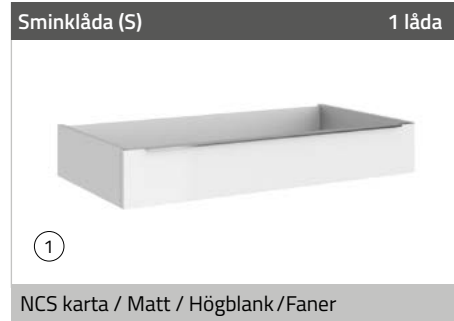

Kommod

TILLVAL

- LED-belysning lådor med sensor LL 900,-/låda
- el uttag i lådan EL 550,-
- el motor till lådor 2 500,-/st

NCS karta / Matt / Högblank / Faner