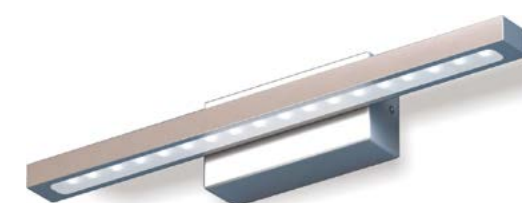

BELYSNING

Sammanställning ur de olika möbelserierna.

TRIGA

B/D/H [cm]	Ström		Artikel	Pris [Triga + trafo]
33 x 2 x 1	3,6 W	12 V	BT33 vit, svart, silver	890,-
33 x 2 x 1	3,6 W	12 V	BT36 krom	950,-
60 x 2 x 1	5,2 W	12 V	BT60 vit, svart, silver	1 560,-
60 x 2 x 1	5,2 W	12 V	BT60/K krom	1 900,-
33 x 2 x 1	7,2 W	12 V	BT33/1 vit, svart, silver	1 200,-
33 x 2 x 1	7,2 W	12 V	BT36/1 krom	1 500,-

66 x 2 x 1	7,2 W	12 V	BT2/A60 vit, svart, silver	1 600,-
66 x 2 x 1	7,2 W	12 V	BT2/K60 krom	1 990,-
80 x 2 x 1	7,2 W	12 V	BT2/A80, vit, svart, silver	1 650,-
80 x 2 x 1	7,2 W	12 V	BT2/K80 krom	2 150,-

100 x 2 x 1	9,12t W	12 V	BT2/A100 vit, svart, silver	1 910,-
100 x 2 x 1	9,12 W	12 V	BT2/K100 krom	2 300,-
120 x 2 x 1	11,4 W	12 V	BT2/A120 vit, svart, silver	2 050,-
120 x 2 x 1	11,4 W	12 V	BT2/K120 krom	2 450,-

25 x 9 x 5	2,40 W	12 V	L590 krom	-

INFO

- Välj LED (CL) varm-3000 K, (NL) neutral-4000 K, (BL) kall-6000 K
- IP44
- Frakt 250,-

TRIGA DUO

B/D/H [cm]	Ström		Artikel	Pris [Triga + trafo]
33x2,5x1,5	5,76 W, 230 V, 72 LED		KTD33/A aluminium	1 200,-
33x2,5x1,5	7,2 W, 230 V, 36 LED		KTDB33/A1 aluminium	1 250,-
33x2,5x1,5	5,76 W, 230 V, 72 LED		KTD33/K krom	1 550,-
33x2,5x1,5	7,2 W, 230 V, 36 LED		KTD33/K1 krom	1 600,-
60x2,5x1,5	10,56 W, 230 V, 132 LED		KTD60/A aluminium	1 500,-
60x2,5x1,5	13,2 W, 230 V, 66 LED		KTD60/A2	1 600,-
60x2,5x1,5	10,56 W, 230 V, 132 LED		KTD60/K krom	2 200,-
60x2,5x1,5	13,2 W, 230 V, 66 LED		KTD60/K1 krom	2 300,-