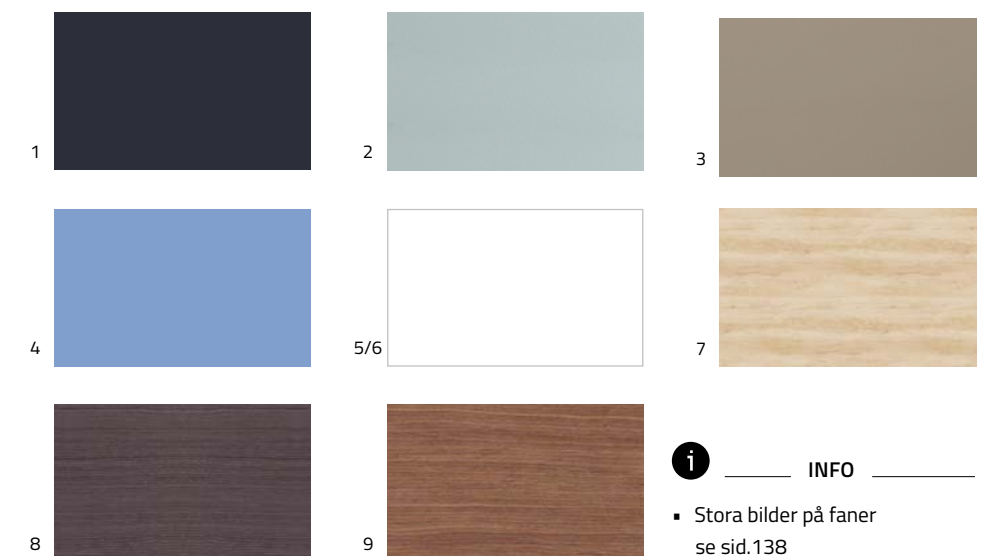

FANER

1. vit betsad ek
2. svart-siver ek
3. valnöt Milano

INFO

- Stora bilder på faner se sid.138