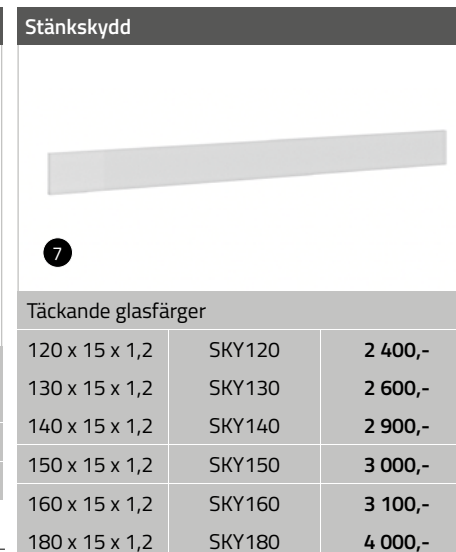

Täckande glasfärger

120 x 15 x 1,2	SKY120	2 400,-
130 x 15 x 1,2	SKY130	2 600,-
140 x 15 x 1,2	SKY140	2 900,-
150 x 15 x 1,2	SKY150	3 000,-
160 x 15 x 1,2	SKY160	3 100,-
180 x 15 x 1,2	SKY180	4 000,-