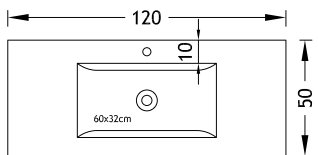

120 x 15 x 48–50		120-01
Bottenventil med glastopp		605,-
–	120-01	11 800,-

120 x 12 x 50 120-02

- 120-02 11 800,-

120 x 14 x 48-50 120-04

- 120-04 11 800,-

120 x 15 x 48-50 120-05

- 120-05 11 800,-

120 x 12,5 x 46-50 120-07