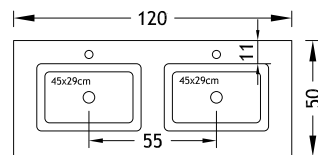

120 x 12,5 x 44-50 120D-03

- 120D-03 12 800,-