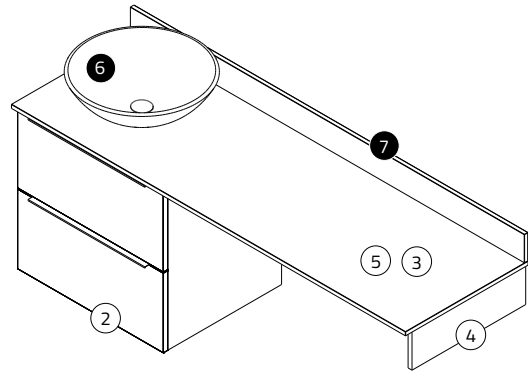

Sminkbord med stativ

York sminkbord kombinationer

Färg	Art. nr.	Pris	Mått	Kommoder	Beskrivning
Matt	YOS130M	27 500,-			
Högblank / Faner	YOS130H	29 950,-	130 x 57 x 50	60 + 705	glasskiva
Matt	YOS150M	28 800,-			
Högblank / Faner	YOS150H	32 500,-	150 x 57 x 50	60 + 905	glasskiva
Matt	YOS160M	30 400,-			
Högblank / Faner	YOS160H	33 000,-	160 x 57 x 50	70 + 905	glasskiva
Matt	YOS180M	32 300,-			
Högblank / Faner	YOS180H	34 800,-	180 x 57 x 50	80 + 1005	glasskiva
Matt	YOS130TM	30 000,-			tvätt.1 bassäng
Högblank / Faner	YOS130TH	32 500,-	130 x 57 x 50	70 + 605	tvätt.nr.130-03 h/v
Matt	YOS155TM	35 200,-			tvätt.1 bassäng
Högblank / Faner	YOS155TH	37 800,-	155 x 57 x 50	70 + 855	tvätt.nr.160-03 h/v
Matt	YOS160TM	35 500,-			tvätt.1 bassäng
Högblank / Faner	YOS160TH	38 400,-	160 x 57 x 50	60 + 805	tvätt.nr.130-03 h/v
Matt	YOS180TM	37 500,-			tvätt.1 bassäng
Högblank / Faner	YOS180TH	39 950,-	180 x 57 x 50	80 + 1005	tvätt.nr.180-02 h/v

York sminkbord med stativ

Färg	Art. nr.	Pris	Mått	Kommoder	Beskrivning
Matt	YOT180M	30 600,-			tvätt.1 bassäng + stativ
Högblank / Faner	YOT180H	32 600,-	180 x 50 x 62	80 + TS45	tvätt.nr.180-02 h/v
Matt	YOT160M	28 700,-			tvätt.1 bassäng + stativ
Högblank / Faner	YOT160H	31 400,-	160 x 50 x 62	70 + TS45	tvätt.nr.160-02 h/v
Matt	YOT140M	26 900,-			tvätt.1 bassäng + stativ
Högblank / Faner	YOT140H	29 500,-	140 x 50 x 62	70 + TS45	tvätt.nr.140-02 h/v
Matt	YOT120M	20 700,-			
Högblank / Faner	YOT120B	23 500,-	120 x 57 x 50	51 + TS45	glasskiva.+stativ
Matt	YOT140M	22 100,-			
Högblank / Faner	YOT140B	24 550,-	140 x 57 x 50	60 + TS45	glasskiva.+stativ
Matt	YOT160M	24 600,-			
Högblank / Faner	YOT160B	27 000,-	160 x 57 x 50	80 + TS45	glasskiva.+stativ