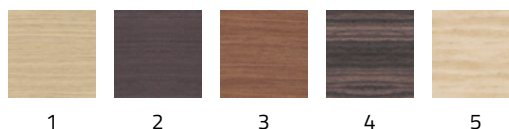

Faner i våra miljöbilder

1. natur ek
  2. svart-silver ek
  3. valnöt Milano
  4. svart med ränder
  5. vit betsad ek
2. Vi kan även erbjuda faner i andra träslag.