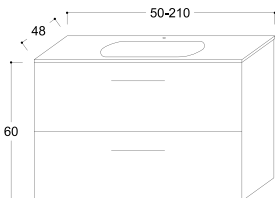

För andra mått vänligen kontakta oss