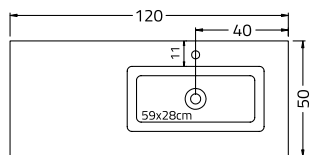

120 x 11,5 x 44-50 120-08 H/V

- 120-08 11 800,-