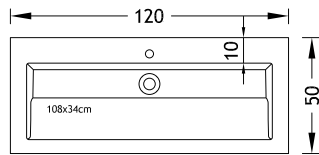

120 x 15 x 48–50		120-01
Bottenventil med glastopp		605,-
–	120-01	11 800,-

120 x 12 x 50 120-02

- 120-02 11 800,-

120 x 14 x 48-50 120-04

- 120-04 11 800,-

120 x 15 x 48-50 120-05

- 120-05 11 800,-

120 x 12,5 x 46-50 120-07