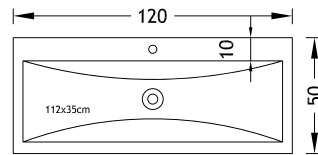

120 x 15 x 48–50		120-01
Bottenventil med glastopp		605,-
–	120-01	11 800,-

120 x 12 x 50 120-02

- 120-02 11 800,-

120 x 14 x 48-50 120-04

- 120-04 11 800,-

120 x 15 x 48-50 120-05

- 120-05 11 800,-

120 x 12,5 x 46-50 120-07