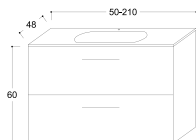

Färg	Art. nr.	Pris	Mått	Kommoder	Beskrivning
YORK 140	Matt	YO140M/1	38 950,-			tvätt. 1 bassäng i mitten
	Högblank / Faner	YO140H/1	43 500,-	140 x 57 x 50	30 + 80 + 30	140-01
	Matt	YO140M/2	40 400,-			tvätt.2 bassänger
	Högblank / Faner	YO140H/2	45 600,-	140 x 57 x 50	70 + 70	140D-01
	Matt	YO140M/3	39 600,-			tvätt. 1 bassäng
	Högblank / Faner	YO140H/3	44 900,-	140 x 57 x 50	70 + 70	140-02 H/V
YORK 150	Matt	YO150M/1	40 500,-			tvätt.1 bassäng i mitten
	Högblank / Faner	YO150H/1	45 100,-	150 x 57 x 50	35 + 80 + 35	150-01
OBS! endast med push-open	Matt	YO150M/2	41 000,-			tvätt. 2 bassänger
	Högblank / Faner	YO150H/2	46 200,-	150 x 57 x 50	75 + 75	150D-02
YORK 160	Matt	YO160M/1	43 000,-			tvätt.1 bassäng
	Högblank / Faner	YO160H/1	47 800,-	160 x 57 x 50	80 + 80	160-02 H/V
	Matt	YO160M/2	42 700,-			tvätt.1 bassäng i mitten
	Högblank / Faner	YO160H/2	47 500,-	160 x 57 x 50	40 + 80 + 40	160-01
	Matt	YO160M/3	43 600,-			tvätt.2 bassänger
	Högblank / Faner	YO160H/3	48 500,-	160 x 57 x 50	80 + 80	160D-02 160D-03
YORK 170	Matt	YO170M/1	44 200,-			tvätt. 1 bassäng i mitten
	Högblank / Faner	YO170H/1	48 700,-	170 x 57 x 50	40 + 90 + 40	170-01
	Matt	YO170M/2	44 200,-			tvätt. 1 bassäng
	Högblank / Faner	YO170H/2	49 300,-	170 x 57 x 50	70 + 100	170-02 h/v
OBS! endast med push-open	Matt	YO170M/3	45 000,-			tvätt. 2 bassänger
	Högblank / Faner	YO170H/3	50 000,-	170 x 57 x 50	85 + 85	170D-01
YORK 180	Matt	YO180M/1	45 700,-			tvätt. 1 bassäng h/v
	Högblank / Faner	YO180H/1	50 100,-	180 x 57 x 50	90 + 90	180-02 h/v
	Matt	YO180M/2	45 700,-			tvätt-1 bassäng i mitten
	Högblank / Faner	YO180H/2	50 700,-	180 x 57 x 50	50 + 80 + 50	180-01
	Matt	YO180M/3	47 500,-			tvätt. 2 bassänger
	Högblank / Faner	YO180H/3	52 400,-	180 x 57 x 50	90 + 90	180D-01
YORK 190	Matt	YO190M/1	47 000,-			tvätt-1 bassäng i mitten
	Högblank / Faner	YO190H/1	51 800,-	190 x 57 x 50	50 + 90 + 50	190-01
	Matt	YO190M/2	47 900,-			tvätt. 1 bassäng
	Högblank / Faner	YO190H/2	52 600,-	190 x 57 x 50	95 + 95	190-02 h/v
OBS! endast med push-open	Matt	YO190M/3	48 600,-			tvätt.-2 bassänger
	Högblank / Faner	YO190H/3	53 300,-	190 x 57 x 50	95 + 95	190D-01
YORK 200	Matt	YO200M/1	48 300,-			tvätt-1 bassäng i mitten
	Högblank / Faner	YO200H/1	53 300,-	200 x 57 x 50	50 + 100 + 50	200-01
	Matt	YO200M/2	48 000,-			tvätt-1 bassäng
	Högblank / Faner	YO200H/2	52 950,-	200 x 57 x 50	100 + 100	200-02 h/v
	Matt	YO200M/3	48 800,-			tvätt-2 bassäng
	Högblank / Faner	YO200H/3	53 800,-	200 x 57 x 50	100 + 100	200D-01
	Matt	YO200M/4	57 950,-			tvätt-2 bassäng
	Högblank / Faner	YO200H/4	65 200,-	200 x 57 x 50	30+70+70+30	200D-01

För andra mått vänligen
kontakta oss