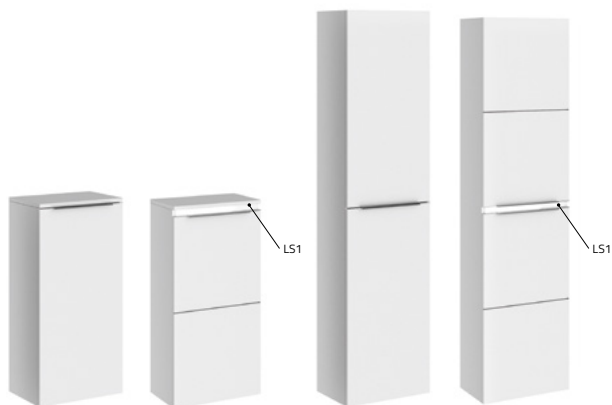

Högskåp

01 1 dörr

02 1 dörr LED

03 2 dörrar

04 2 dörrar LED

B x D x H [cm]	Matt	Högblank, Faner
01 1 dörr		
40 x 27 x 84	YNM80 / 10 800,-	YNH80 / 13 400,-

02 1 dörr | LED		
40 x 27 x 84	YNM81 / 11 950,-	YNH81 / 14 500,-

03 2 dörrar		
40 x 27 x 162	YWM160 / 13 800,-	YWH160 / 17 150,-

04 2 dörrar | LED		
40 x 27 x 162	YWM161 / 14 900,-	YWH161 / 18 300,-

- handtag i krom, glashyllor
- lägg P för push-open funktion
- ange höger H eller vänster V dörr
- välj färg på skåpet och lägg till i slutet på art.nr. Se sid.16.

TILLVAL

- LED-list högskåp LS1 660,-
- LED-belysning glashyllor LG1 2 050,-

INFO

I samtliga kommoder ingår som standard:

- bottenmatta
- handtag i krom eller push-open
- inredning i övre lådan

Kommoderna med handtag har Blum Intivo lådor med glas på sidorna i nedersta lådan.

Kommoderna med push har trälådor.

- välj färg på kommoden och lägg till i slutet på art.nr. Se sid. 16
- välj tvättställ från ritningar och lägg till i slutet på art.nr. Se sid. 31
- välj glasfärgen och lägg till i slutet på art.nr. Se sid. 50-51