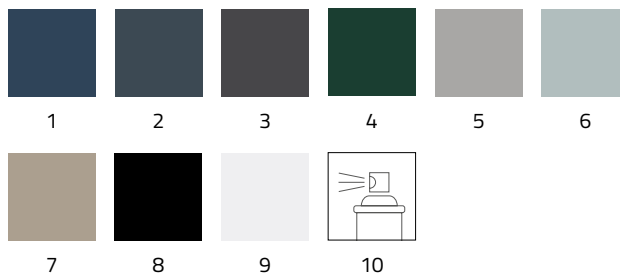

Färger i våra miljöbilder

1. Mörkblå matt
2. Antracit högblank
3. Mörkgrå matt
4. Mörkgrön matt
5. Ljusgrå
6. Ljusgrön
7. Beige hogblank
8. Svart matt/blank
9. Vit matt/blank
10. Egen NCS färg

Du kan även välja färger från NCS kartan. Ange kod nr. vid beställningen.