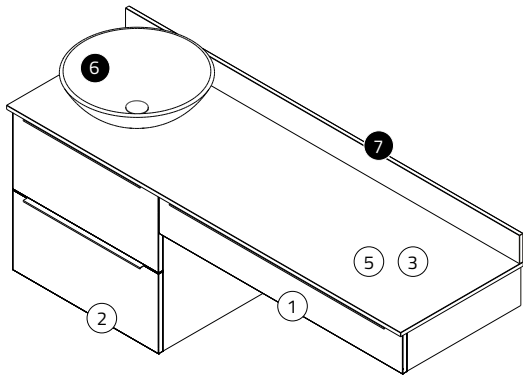

Sminkbord

York sminkbord kombinationer

Färg	Art. nr.	Pris	Mått	Kommoder	Beskrivning
Matt	YOS130M	27 500,-			
Högblank / Faner	YOS130H	29 950,-	130 x 57 x 50	60 + 705	glasskiva
Matt	YOS150M	28 800,-			
Högblank / Faner	YOS150H	32 500,-	150 x 57 x 50	60 + 905	glasskiva
Matt	YOS160M	30 400,-			
Högblank / Faner	YOS160H	33 000,-	160 x 57 x 50	70 + 905	glasskiva
Matt	YOS180M	32 300,-			
Högblank / Faner	YOS180H	34 800,-	180 x 57 x 50	80 + 1005	glasskiva
Matt	YOS130TM	30 000,-			tvätt.1 bassäng
Högblank / Faner	YOS130TH	32 500,-	130 x 57 x 50	70 + 605	tvätt.nr.130-03 h/v
Matt	YOS155TM	35 200,-			tvätt.1 bassäng
Högblank / Faner	YOS155TH	37 800,-	155 x 57 x 50	70 + 855	tvätt.nr.160-03 h/v
Matt	YOS160TM	35 500,-			tvätt.1 bassäng
Högblank / Faner	YOS160TH	38 400,-	160 x 57 x 50	60 + 805	tvätt.nr.130-03 h/v
Matt	YOS180TM	37 500,-			tvätt.1 bassäng
Högblank / Faner	YOS180TH	39 950,-	180 x 57 x 50	80 + 1005	tvätt.nr.180-02 h/v

York sminkbord med stativ

Färg	Art. nr.	Pris	Mått	Kommoder	Beskrivning
Matt	YOT180M	30 600,-			tvätt.1 bassäng + stativ
Högblank / Faner	YOT180H	32 600,-	180 x 50 x 62	80 + TS45	tvätt.nr.180-02 h/v
Matt	YOT160M	28 700,-			tvätt.1 bassäng + stativ
Högblank / Faner	YOT160H	31 400,-	160 x 50 x 62	70 + TS45	tvätt.nr.160-02 h/v
Matt	YOT140M	26 900,-			tvätt.1 bassäng + stativ
Högblank / Faner	YOT140H	29 500,-	140 x 50 x 62	70 + TS45	tvätt.nr.140-02 h/v
Matt	YOT120M	20 700,-			
Högblank / Faner	YOT120B	23 500,-	120 x 57 x 50	51 + TS45	glasskiva.+stativ
Matt	YOT140M	22 100,-			
Högblank / Faner	YOT140B	24 550,-	140 x 57 x 50	60 + TS45	glasskiva.+stativ
Matt	YOT160M	24 600,-			
Högblank / Faner	YOT160B	27 000,-	160 x 57 x 50	80 + TS45	glasskiva.+stativ

För andra mått vänligen kontakta oss