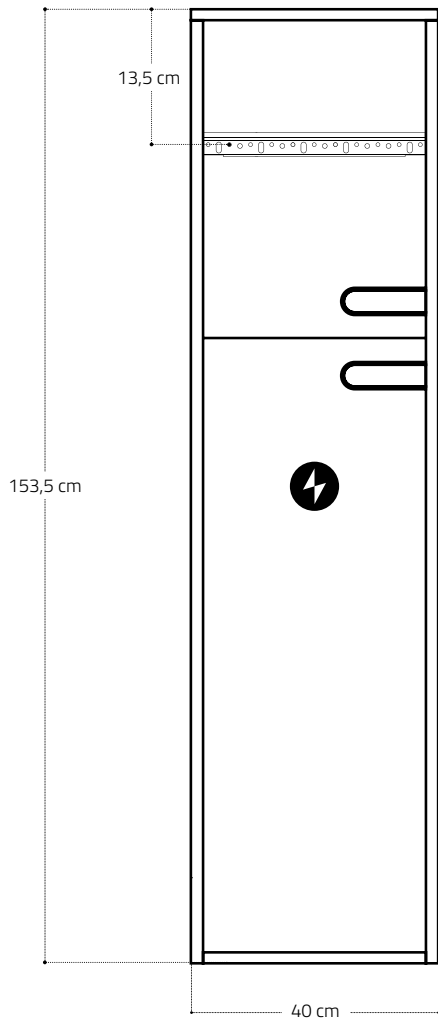

eurobad

BADRUMSMÖBLER

HÖGSKÅP LONDON MÖBELSERIE

monteringsanvisning

EUROBAD.SE

	detaljerade instruktioner
	
http://bit.ly/2ndRaIR	

CLIP TOP BLUM

	detaljerade instruktioner
	
http://bit.ly/2vOG8lu	