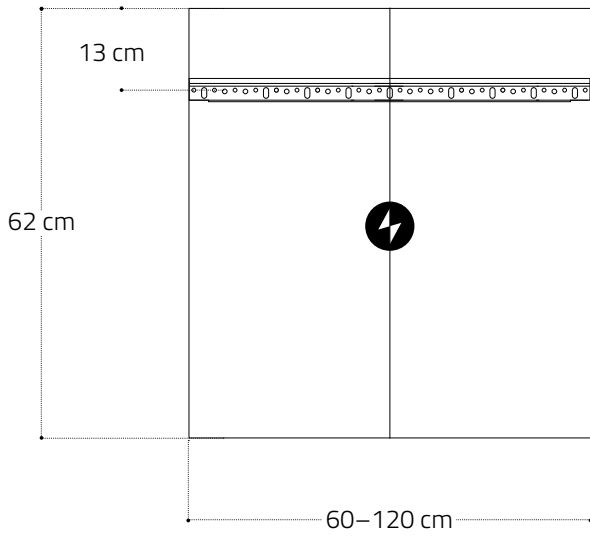

eurobad

BADRUMSMÖBLER

SPEGELSKÅP YORK MÖBELSERIE

monteringsanvisning

EUROBAD.SE

i	Detaljerade instruktioner Upphängning
http://bit.ly/2ndRaIR	

CLIP TOP BLUMOTION

i	Detaljerade instruktioner Clip top Blumotion
http://bit.ly/2vOG8lu	