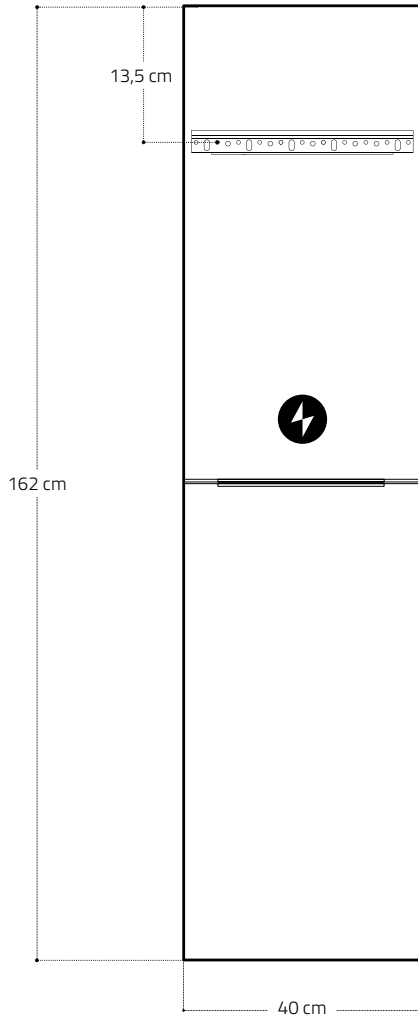

eurobad

BADRUMSMÖBLER

HÖGSKÅP YORK MÖBELSERIE

monteringsanvisning

EUROBAD.SE

	Detaljerade instruktioner Upphängning
	
http://bit.ly/2ndRaIR	

CLIP TOP BLUM

	detaljerade instruktioner
	
http://bit.ly/2vOG8lu	