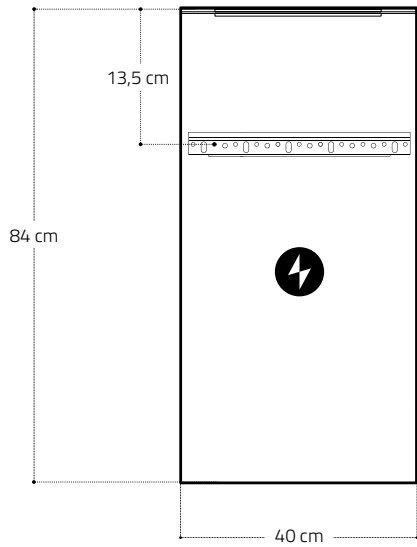

eurobad

BADRUMSMÖBLER

HÖGSKÅP YORK MÖBELSERIE

monteringsanvisning

EUROBAD.SE

	Detaljerade instruktioner Upphängning
	
http://bit.ly/2ndRaIR	

CLIP TOP BLUM

	detaljerade instruktioner
	
http://bit.ly/2vOG8lu	