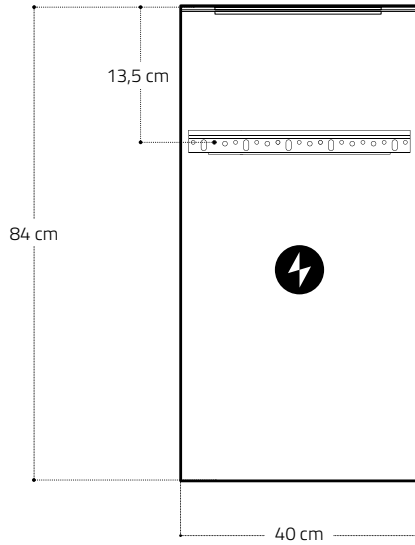

eurobad

BADRUMSMÖBLER

HÖGSKÅP YORK MÖBELSERIE

monteringsanvisning

EUROBAD.SE

	Detaljerade instruktioner Upphängning
	
http://bit.ly/2ndRaIR	

CLIP TOP BLUM

	detaljerade instruktioner
	
http://bit.ly/2vOG8lu	