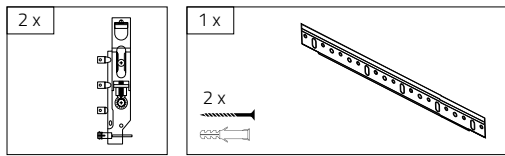

eurobad

BADRUMSMÖBLER

SPEGELSKÅP MED INTEGRERAD LED-BELYSNING

YORK MÖBELSERIE

monteringsanvisning

EUROBAD.SE

SPEGELSKÅP

| | |
|---|--|
| | Detaljerade instruktioner Upphängning |
| | |
| http://bit.ly/2ndRaIR | |