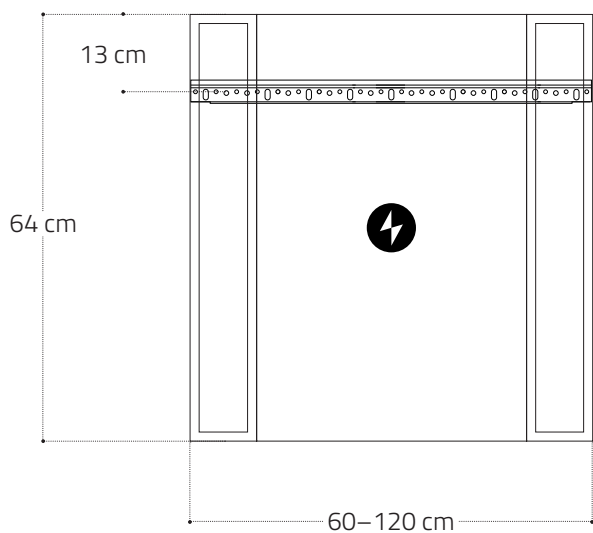

eurobad

BADRUMSMÖBLER

**SPEGELSKÅP MED
INTEGRERAD LED-BELYSNING**

YORK MÖBELSERIE

monteringsanvisning

EUROBAD.SE

SPEGELSKÅP

	Detaljerade instruktioner Upphängning
http://bit.ly/2ndRaIR	