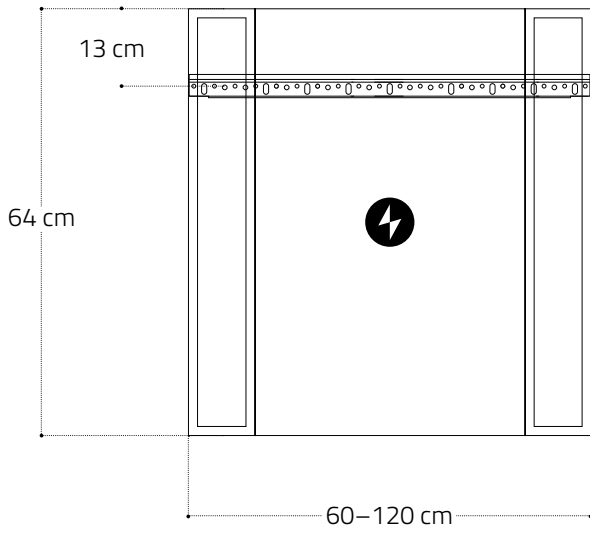

eurobad

BADRUMSMÖBLER

SPEGELSKÅP MED INTEGRERAD LED-BELYSNING

YORK MÖBELSERIE

monteringsanvisning

EUROBAD.SE

SPEGELSKÅP

| | |
|---|--|
| | Detaljerade instruktioner Upphängning |
| | |
| http://bit.ly/2ndRaIR | |