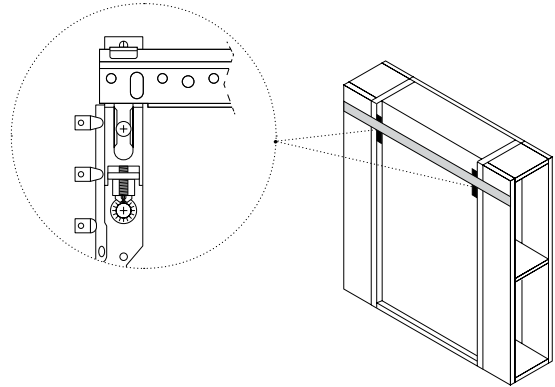

eurobad

BADRUMSMÖBLER

SPEGELSKÅP MED INTEGRERAD LED-BELYSNING

YORK MÖBELSERIE

monteringsanvisning

EUROBAD.SE

SPEGELSKÅP

| | |
|---|--|
| | Detaljerade instruktioner Upphängning |
| | |
| http://bit.ly/2ndRaIR | |