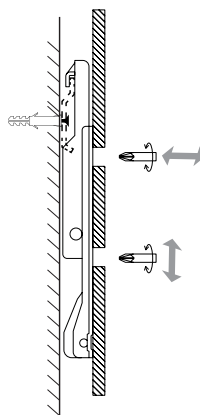

eurobad

BADRUMSMÖBLER

**SPEGELSKÅP MED
INTEGRERAD LED-BELYSNING**

YORK MÖBELSERIE

monteringsanvisning

EUROBAD.SE

SPEGELSKÅP

	Detaljerade instruktioner Upphängning
http://bit.ly/2ndRaIR	

CLIP TOP BLUMOTION

	detaljerade instruktioner
http://bit.ly/2vOG8lu	