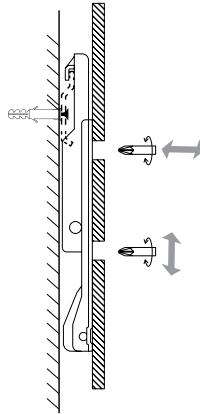

eurobad

BADRUMSMÖBLER

SPEGELSKÅP MED INTEGRERAD LED-BELYSNING

YORK MÖBELSERIE

monteringsanvisning

EUROBAD.SE

SPEGELSKÅP

| | |
|---|--|
| | Detaljerade instruktioner Upphängning |
| | |
| http://bit.ly/2ndRaIR | |