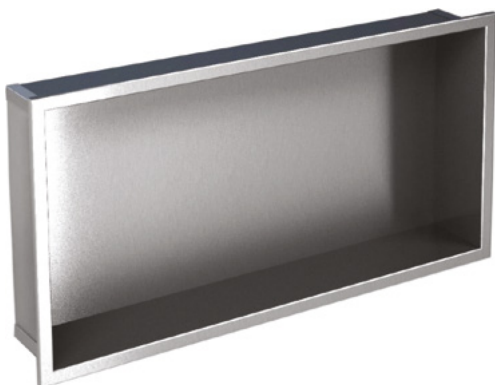

Färg på skåpet

ÖPPNA SKÅP I ROSFRITT FÖR INBYGGNAD MED GLASHYLLOR, LED-BELYSNING SAMT GLAS I BAK KANT.

Y – B/H/D [mm]	I – B/H/D [mm]	Artikel
300 x 600 x 151	282 x 570 x 156	PWNPES 60LED / 4 700,-
300 x 700 x 151	282 x 670 x 156	PWNPES 70LED / 5 830,-
300 x 800 x 151	282 x 770 x 156	PWNPES 80LED / 5 800,-

Färg på skåpet

Färg på glaset

IP20

INBYGGNADSHYLLOR I ROSTFRITT STÅL FÖR ANVÄNDNING I DUSCHEN.

Y – B/H/D [mm]	I – B/H/D [mm]	Artikel
235 x 325 x 102	207 x 297 x 95	PWN200 / 2 500,-
325 x 325 x 102	297 x 297 x 95	PWN300 / 2 700,-
625 x 325 x 102	597 x 297 x 95	PWN600 / 3 500,-
925 x 325 x 102	897 x 297 x 95	PWN900 / 4 800,-