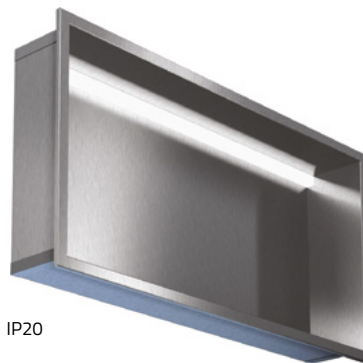

Färg på skåpet

Färg på glaset

IP20

INBYGGNADSHYLLOR I ROSTFRITT STÅL FÖR ANVÄNDNING I DUSCHEN.

Y – B/H/D [mm]	I – B/H/D [mm]	Artikel
235 x 325 x 102	207 x 297 x 95	PWN200 / 2 500,-
325 x 325 x 102	297 x 297 x 95	PWN300 / 2 700,-
625 x 325 x 102	597 x 297 x 95	PWN600 / 3 500,-
925 x 325 x 102	897 x 297 x 95	PWN900 / 4 800,-

Färg på skåpet

ÖPPNA SKÅP I ROSFRITT STÅL FÖR INBYGGNAD MED LED- BELYSNING.

Y – B/H/D [mm]	I – B/H/D [mm]	Artikel
325 x 325 x 115	297 x 297 x 109	SBPWN300/10LED / 3 500,-
625 x 325 x 115	597 x 297 x 109	SBPWN600/10LED / 4 800,-
925 x 325 x 115	897 x 297 x 109	SBPWN900/10LED / 5 995,-