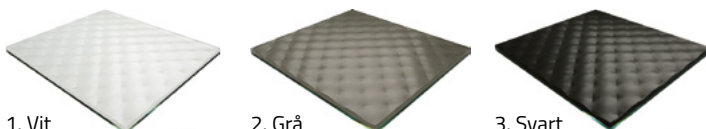

1. Vit

2. Grå

3. Svart

4. rostfritt

Glasfärg: slät yta

1. Vit

2. Grå

3. Svart

Glasfärg struktur: