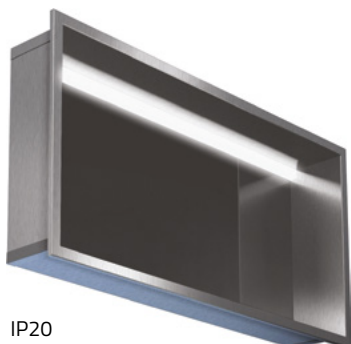

Färg på skåpet

ÖPPNA SKÅP I ROSFRITT STÅL FÖR INBYGGNAD MED LED- BELYSNING.

Y – B/H/D [mm]	I – B/H/D [mm]	Artikel
325 x 325 x 115	297 x 297 x 109	SBPWN300/10LED / 3 500,-
625 x 325 x 115	597 x 297 x 109	SBPWN600/10LED / 4 800,-
925 x 325 x 115	897 x 297 x 109	SBPWN900/10LED / 5 995,-

IP20

IP20

ÖPPNA SKÅP I ROSFRITT STÅL FÖR INBYGGNAD MED GLAS I BAK KANT OCH LED-BELYSNING

Y – B/H/D [mm]	I – B/H/D [mm]	Artikel
325 x 325 x 115	297 x 297 x 109	PWN300/10LED / 4 100,-
625 x 325 x 115	597 x 297 x 109	PWN600/10LED / 5 500,-
925 x 325 x 115	897 x 297 x 109	PWN900/10LED / 6 900,-