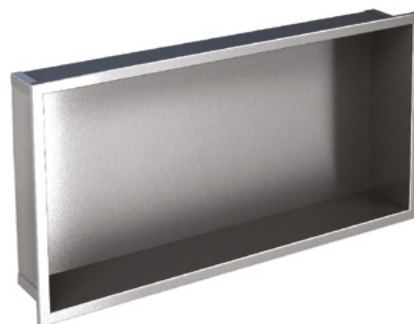

ÖPPNA SKÅP I ROSFRITT STÅL FÖR INBYGGNAD MED LED- BELYSNING.

Y – B/H/D [mm]	I – B/H/D [mm]	Artikel
325 x 325 x 115	297 x 297 x 109	SBPWN300/10LED / 3 500,-
625 x 325 x 115	597 x 297 x 109	SBPWN600/10LED / 4 800,-
925 x 325 x 115	897 x 297 x 109	SBPWN900/10LED / 5 995,-

IP20

IP20

ÖPPNA SKÅP I ROSFRITT STÅL FÖR INBYGGNAD MED GLAS I BAK KANT OCH LED-BELYSNING

Y – B/H/D [mm]	I – B/H/D [mm]	Artikel
325 x 325 x 115	297 x 297 x 109	PWN300/10LED / 4 100,-
625 x 325 x 115	597 x 297 x 109	PWN600/10LED / 5 500,-
925 x 325 x 115	897 x 297 x 109	PWN900/10LED / 6 900,-

ÖPPNA SKÅP I ROSFRITT STÅL FÖR INBYGGNAD MED GLAS I BAK KANT.

Y – B/H/D [mm]	I – B/H/D [mm]	Artikel
235 x 325 x 101	207 x 297 x 95	PWN200/10 / 2 600,-
325 x 325 x 101	297 x 297 x 95	PWN300/10 / 3 025,-
625 x 325 x 101	597 x 297 x 95	PWN600/10 / 4 200,-
925 x 325 x 101	897 x 297 x 95	PWN900/10 / 5 500,-

Färg på skåpet

1. Vit

2. Grå

3. Svart

4. rostfritt

Glasfärg: slät yta

1. Vit

2. Grå

3. Svart

Glasfärg struktur:

1. Vit

2. Grå

3. Svart