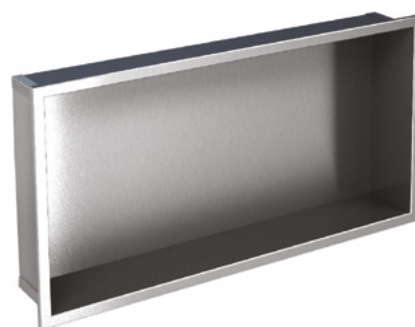

ÖPPNA SKÅP I ROSFRITT STÅL FÖR INBYGGNAD MED LED- BELYSNING.

Y – B/H/D [mm]	I – B/H/D [mm]	Artikel
325 x 325 x 115	297 x 297 x 109	SBPWN300/10LED / 3 500,-
625 x 325 x 115	597 x 297 x 109	SBPWN600/10LED / 4 800,-
925 x 325 x 115	897 x 297 x 109	SBPWN900/10LED / 5 995,-

IP20

IP20

ÖPPNA SKÅP I ROSFRITT STÅL FÖR INBYGGNAD MED GLAS I BAK KANT OCH LED-BELYSNING

Y – B/H/D [mm]	I – B/H/D [mm]	Artikel
325 x 325 x 115	297 x 297 x 109	PWN300/10LED / 4 100,-
625 x 325 x 115	597 x 297 x 109	PWN600/10LED / 5 500,-
925 x 325 x 115	897 x 297 x 109	PWN900/10LED / 6 900,-

ÖPPNA SKÅP I ROSFRITT STÅL FÖR INBYGGNAD MED GLAS I BAK KANT.

Y – B/H/D [mm]	I – B/H/D [mm]	Artikel
235 x 325 x 101	207 x 297 x 95	PWN200/10 / 2 600,-
325 x 325 x 101	297 x 297 x 95	PWN300/10 / 3 025,-
625 x 325 x 101	597 x 297 x 95	PWN600/10 / 4 200,-
925 x 325 x 101	897 x 297 x 95	PWN900/10 / 5 500,-

Färg på skåpet

1. Vit 2. Grå 3. Svart 4. rostfritt

Glasfärg: slät yta

1. Vit 2. Grå 3. Svart

Glasfärg struktur:

1. Vit 2. Grå 3. Svart