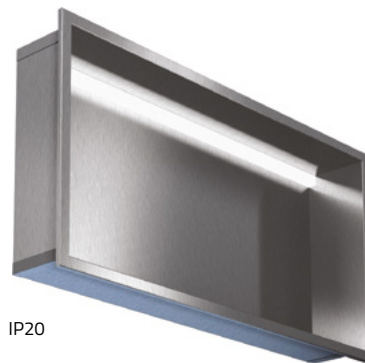

Färg på skåpet

Färg på glaset

IP20

INBYGGNADSHYLLOR I ROSTFRITT STÅL FÖR ANVÄNDNING I DUSCHEN.

Y – B/H/D [mm]	I – B/H/D [mm]	Artikel
235 x 325 x 102	207 x 297 x 95	PWN200 / 2 500,-
325 x 325 x 102	297 x 297 x 95	PWN300 / 2 700,-
625 x 325 x 102	597 x 297 x 95	PWN600 / 3 500,-
925 x 325 x 102	897 x 297 x 95	PWN900 / 4 800,-

Färg på skåpet

ÖPPNA SKÅP I ROSFRITT STÅL FÖR INBYGGNAD MED LED- BELYSNING.

Y – B/H/D [mm]	I – B/H/D [mm]	Artikel
325 x 325 x 115	297 x 297 x 109	SBPWN300/10LED / 3 500,-
625 x 325 x 115	597 x 297 x 109	SBPWN600/10LED / 4 800,-
925 x 325 x 115	897 x 297 x 109	SBPWN900/10LED / 5 995,-