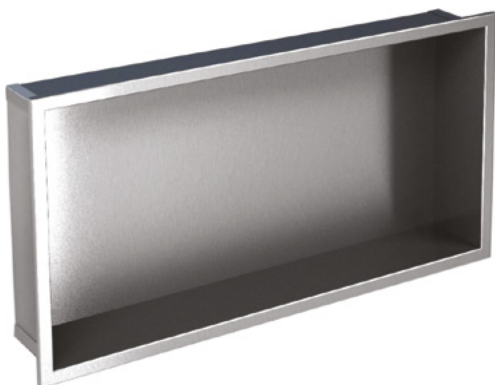

Färg på skåpet

ÖPPNA SKÅP I ROSFRITT FÖR INBYGGNAD MED GLASHYLLOR, LED-BELYSNING SAMT GLAS I BAK KANT.

Y – B/H/D [mm]	I – B/H/D [mm]	Artikel
300 x 600 x 151	282 x 570 x 156	PWNPES 60LED / 4 700,-
300 x 700 x 151	282 x 670 x 156	PWNPES 70LED / 5 830,-
300 x 800 x 151	282 x 770 x 156	PWNPES 80LED / 5 800,-

Färg på skåpet

Färg på glaset

IP20

INBYGGNADSHYLLOR I ROSTFRITT STÅL FÖR ANVÄNDNING I DUSCHEN.

Y – B/H/D [mm]	I – B/H/D [mm]	Artikel
235 x 325 x 102	207 x 297 x 95	PWN200 / 2 500,-
325 x 325 x 102	297 x 297 x 95	PWN300 / 2 700,-
625 x 325 x 102	597 x 297 x 95	PWN600 / 3 500,-
925 x 325 x 102	897 x 297 x 95	PWN900 / 4 800,-