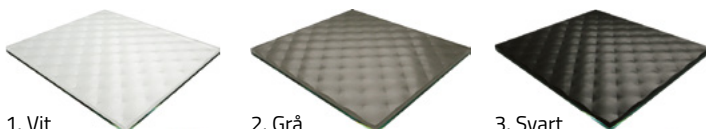

Färg på skåpet

1. Vit 2. Grå 3. Svart 4. rostfritt

Glasfärg: slät yta

1. Vit 2. Grå 3. Svart

Glasfärg struktur:

1. Vit 2. Grå 3. Svart